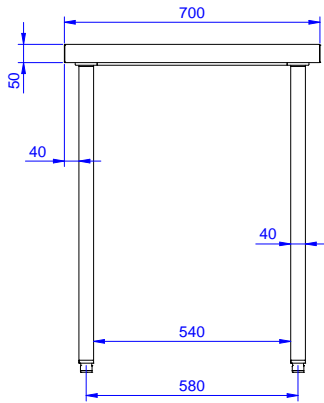

Belangrijkste Gegevens

- Ideaal voor installatie centraal in de keuken, als eiland of rug aan rug.
- De tafel kan optioneel uitgevoerd worden met een lade van 400 mm of 600 mm breedte, de laden zijn zodanig ontworpen dat extra laden kunnen worden toegevoegd onder de eerste lade, zodat een ladenset van 2, 3 of 4 laden kan worden samengesteld, naar wens van de klant.
- De stabiliteit, de degelijkheid en de betrouwbaarheid van de tafel zijn nauwkeurig getest.

Constructie

- 50 mm hoog werkblad van roestvrijstaal AISI304, 10/10 dik, met omgezette randen, voorzien van waterproof geluiddempend materiaal.
- Een zwenkwielenset, een bodemschap, een driezijdig onderframe of een 400 of 600 mm brede losse lade of set van 4 lades, voor optionele plaatsing onder alle werktafels.
- Optioneel leverbaar 40 mm hoog bodemschap, geplaatst op een hoogte van 200 mm van de vloer. Het bodemschap is noodzakelijk voor het plaatsen van een ladenset.
- De poten zijn van roestvrijstalen buis 40x40 mm met roestvrijstalen stelvoeten, +20/-20 mm in hoogte verstelbaar.
- Het bovenblad wordt zonder schroeven geplaatst op de poten, voor makkelijke montage.
- Geleverd in "knock-down" pakket.
- Verschillende kranen zijn beschikbaar voor ieder zijn voorkeur.
- 100 mm hoge en 13 mm diepe opstaande rand met 10 mm afgeronde hoek.

Optionele Accessoires

- Onderlegger, 1400mm PNC 855146
- 4 zwenkwielen, 2 met rem, Ø100mm PNC 855150
- 3-zijdige frame voor tafel 1400mm PNC 855153
- Lade GN1/1-400mm PNC 855280
- Lade 600mm PNC 855281
- - NOT TRANSLATED - PNC 855295
- - NOT TRANSLATED - PNC 855298

Gekeurd: _____

Front aanzicht

Zij aanzicht

Boven aanzicht

Algemene Gegevens:

Afmetingen, extern, breedte:	1400 mm
132725 (TG1400PN)	
Afmetingen, extern, diepte:	700 mm
Afmetingen, extern, hoogte:	900 mm
Werkblad dikte:	50 mm
Gewicht, netto:	33 kg