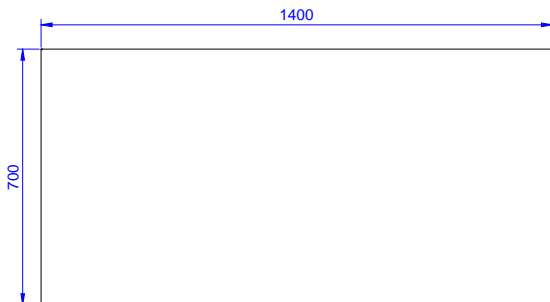

Gekeurd: _____

Front aanzicht

Zij aanzicht

Boven aanzicht

Algemene Gegevens:

Afmetingen, extern, breedte:	1400 mm
132725 (TG1400PN)	
Afmetingen, extern, diepte:	700 mm
Afmetingen, extern, hoogte:	900 mm
Werkblad dikte:	50 mm
Gewicht, netto:	33 kg