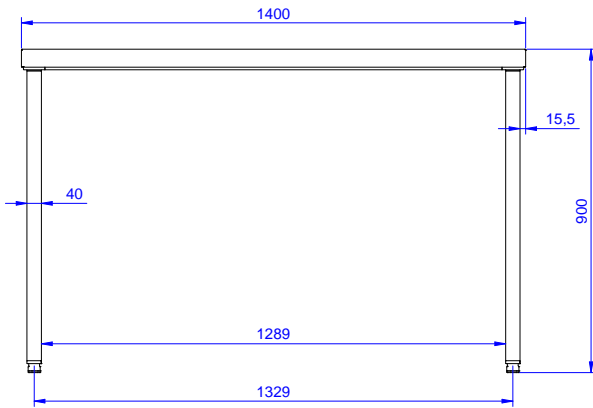

Belangrijkste Gegevens

- Ideaal voor installatie centraal in de keuken, als eiland of rug aan rug.
- De tafel kan optioneel uitgevoerd worden met een lade van 400 mm of 600 mm breedte, de laden zijn zodanig ontworpen dat extra laden kunnen worden toegevoegd onder de eerste lade, zodat een ladenset van 2, 3 of 4 laden kan worden samengesteld, naar wens van de klant.
- De stabiliteit, de degelijkheid en de betrouwbaarheid van de tafel zijn nauwkeurig getest.

Constructie

- 50 mm hoog werkblad van roestvrijstaal AISI304, 10/10 dik, met omgezette randen, voorzien van waterproof geluiddempend materiaal.
- Een zwenkwielenset, een bodemschap, een driezijdig onderframe of een 400 of 600 mm brede losse lade of set van 4 lades, voor optionele plaatsing onder alle werktafels.
- Optioneel leverbaar 40 mm hoog bodemschap, geplaatst op een hoogte van 200 mm van de vloer. Het bodemschap is noodzakelijk voor het plaatsen van een ladenset.
- De poten zijn van roestvrijstalen buis 40x40 mm met roestvrijstalen stelvoeten, +20/-20 mm in hoogte verstelbaar.
- Het bovenblad wordt zonder schroeven geplaatst op de poten, voor makkelijke montage.
- Geleverd in "knock-down" pakket.
- Verschillende kranen zijn beschikbaar voor ieder zijn voorkeur.
- 100 mm hoge en 13 mm diepe opstaande rand met 10 mm afgeronde hoek.

Optionele Accessoires

- Onderlegger, 1400mm PNC 855146
- 4 zwenkwielen, 2 met rem, Ø100mm PNC 855150
- 3-zijdige frame voor tafel 1400mm PNC 855153
- Lade GN1/1-400mm PNC 855280
- Lade 600mm PNC 855281
- - NOT TRANSLATED - PNC 855295
- - NOT TRANSLATED - PNC 855298

Gekeurd: _____

Front aanzicht

Zij aanzicht

Boven aanzicht

Algemene Gegevens:

Afmetingen, extern, breedte:	1400 mm
132725 (TG1400PN)	
Afmetingen, extern, diepte:	700 mm
Afmetingen, extern, hoogte:	900 mm
Werkblad dikte:	50 mm
Gewicht, netto:	33 kg